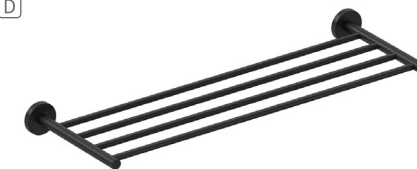

MANUAL
DE
CO

START

WJC419A-0021001 / 0021036

START
Colgador

(A)

Acabados

Cromo y Negro mate
50 x 44 x 50 mm

WJC419A-0022036 / 0022001

START
Colgador doble

(A)

Acabados

Negro mate y Cromo
65 x 43 x 50 mm

WJC419A-0044001 / 0044036

START
Estante de vidrio

(B)

Acabados

Cromo y Negro mate
400 x 108 x 50 mm

WJC419A-0068036 / 0068001

START
Toallero estante para baño

(D)

Acabados

Negro mate y Cromo
620 x 200 x 135 mm

WJC419A-0052036 / 0052001

START
Portacepillos pared

(A)

Acabados

Negro mate y Cromo
76 x 113 x 119 mm

WJC419A-0005001 / 0005036

START
Dosificador pared

(B)

Acabados

Cromo y Negro mate
76 x 125 x 158 mm