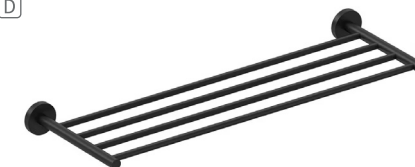

WJC419A-0021001 / 0021036

START
Colgador

(A)

Acabados

Cromo y Negro mate
50 x 44 x 50 mm

WJC419A-0022036 / 0022001

START
Colgador doble

(A)

Acabados

Negro mate y Cromo
65 x 43 x 50 mm

WJC419A-0044001 / 0044036

START
Estante de vidrio

(B)

Acabados

Cromo y Negro mate
400 x 108 x 50 mm

WJC419A-0068036 / 0068001

START
Toallero estante para baño

(D)

Acabados

Negro mate y Cromo
620 x 200 x 135 mm

WJC419A-0052036 / 0052001

START
Portacepillos pared

(A)

Acabados

Negro mate y Cromo
76 x 113 x 119 mm

WJC419A-0005001 / 0005036

START
Dosificador pared

(B)

Acabados

Cromo y Negro mate
76 x 125 x 158 mm

WJC419A-0064036 / 0064001

START
Toallero