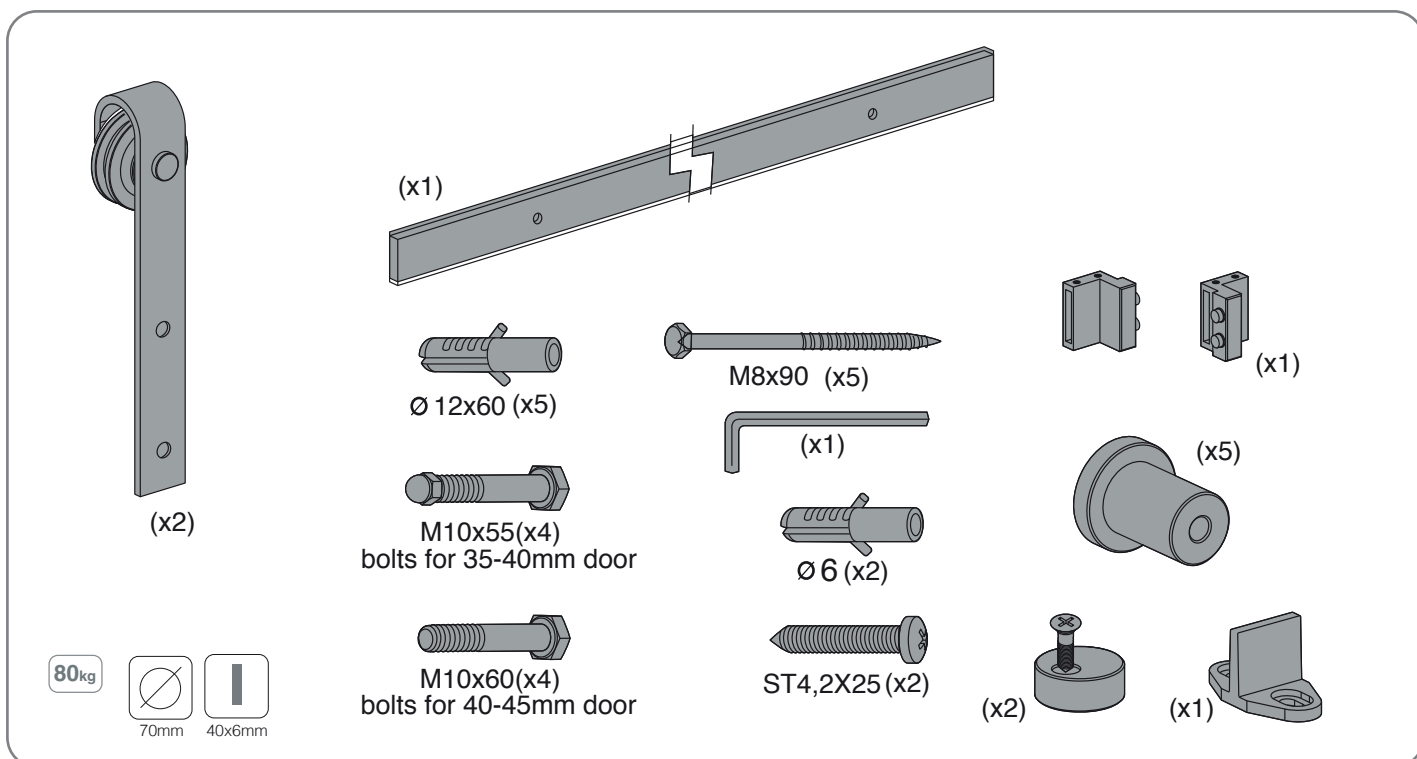

Modelos disponibles

- 098900 - Kit SF Rústico 80 2 m Negro
- 098903 - Kit SF Rústico 80 2 m Óxido
- 098901 - Kit SF Rústico 80 3 m Negro
- 098904 - Kit SF Rústico 80 3 m Óxido
- Kit de unión 2+2

Variantes de instalación

MÍN.35 mm
MÁX.45 mm

2m > 1m

3m > 1,5m

Rodamiento a bolas

MONTAJE A PARED (Ladrillo o madera)